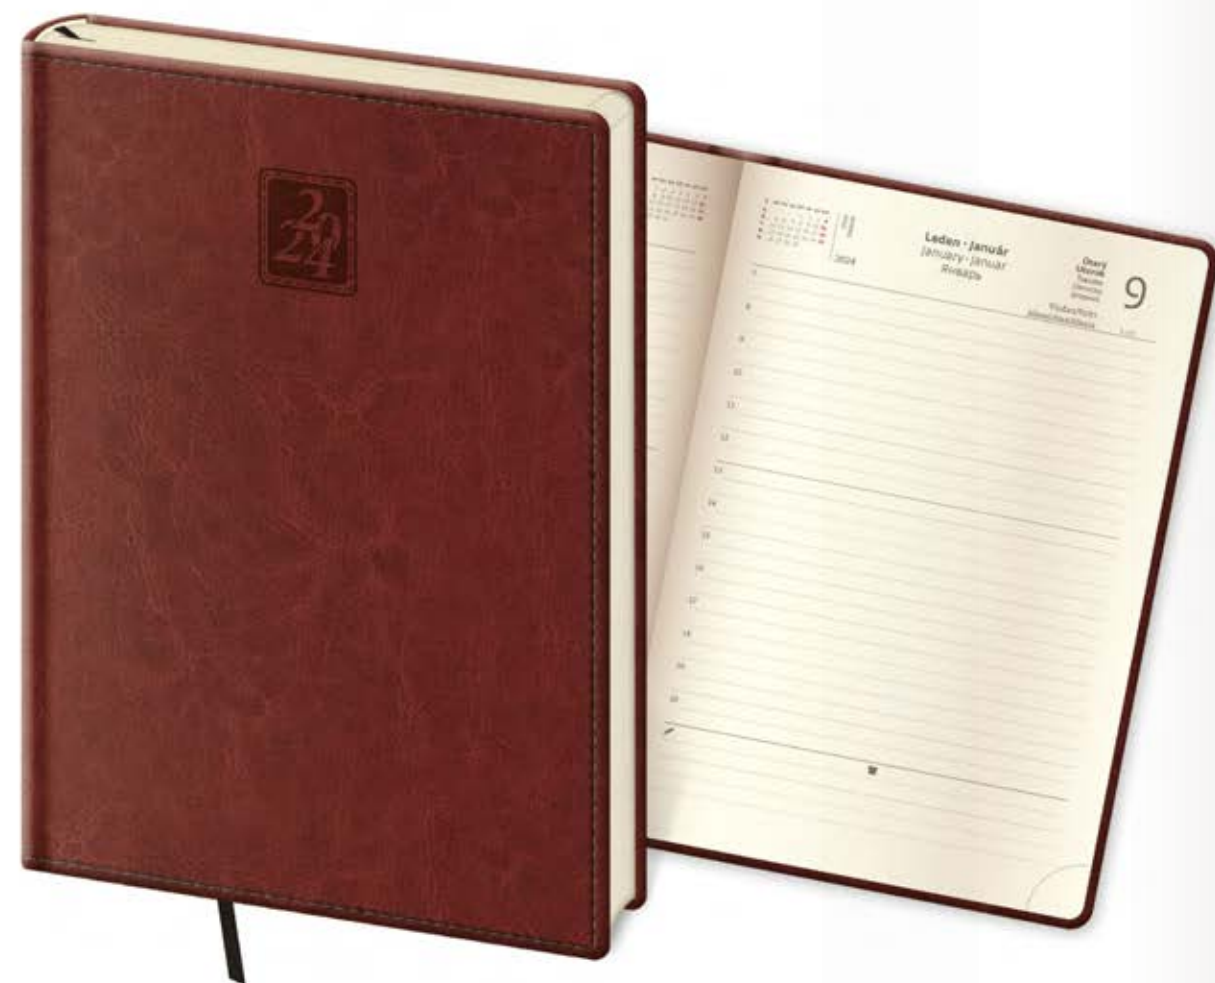

# NEBRASCA

obj. kód: **DN**

Vysokokvalitná a na dotyk príjemná koženka týchto diárov dokonale imituje kožu. Ide o lesklý materiál, do ktorého sa výborne razí bez fólie.

2 MODRÁ

5 ANGLICKÁ ČERVENÁ

KÓD	EAN	CENA	FARBA
DN426-2-24	8 595230 709448	4,55 €	
DN426-5-24	8 595230 709455	4,55 €	