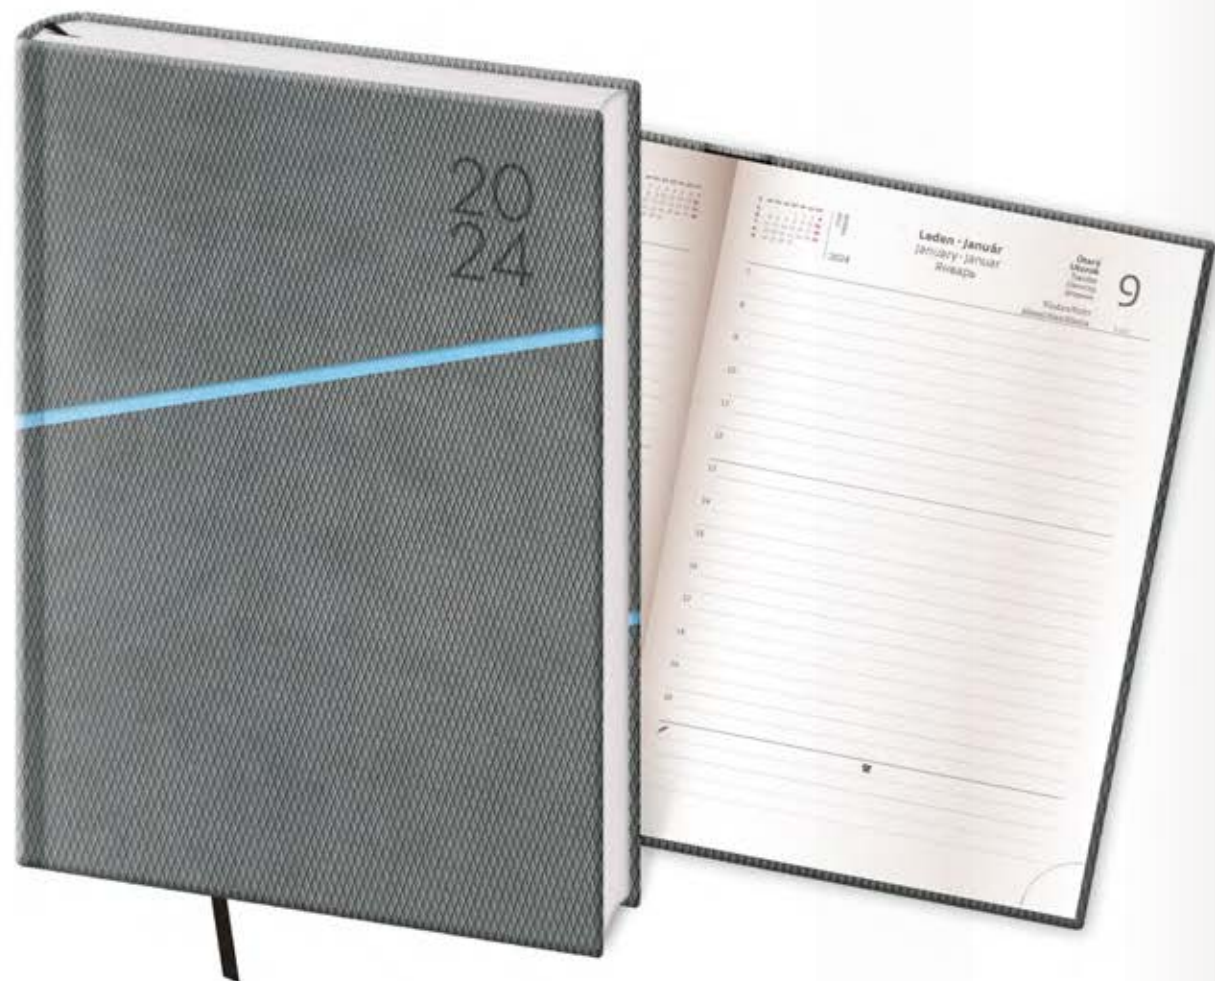

GRIFE

obj. kód: **DGR**

Dosky diára GRIFE sú vyrobené prevažne zo šedej matnej a štruktúrovanej koženky. Preto neodporúčame sleporazbu loga s jemnými znakmi. Šedá koženka je ozdobená farebným pruhom.

2 ŠEDO/MODRÁ