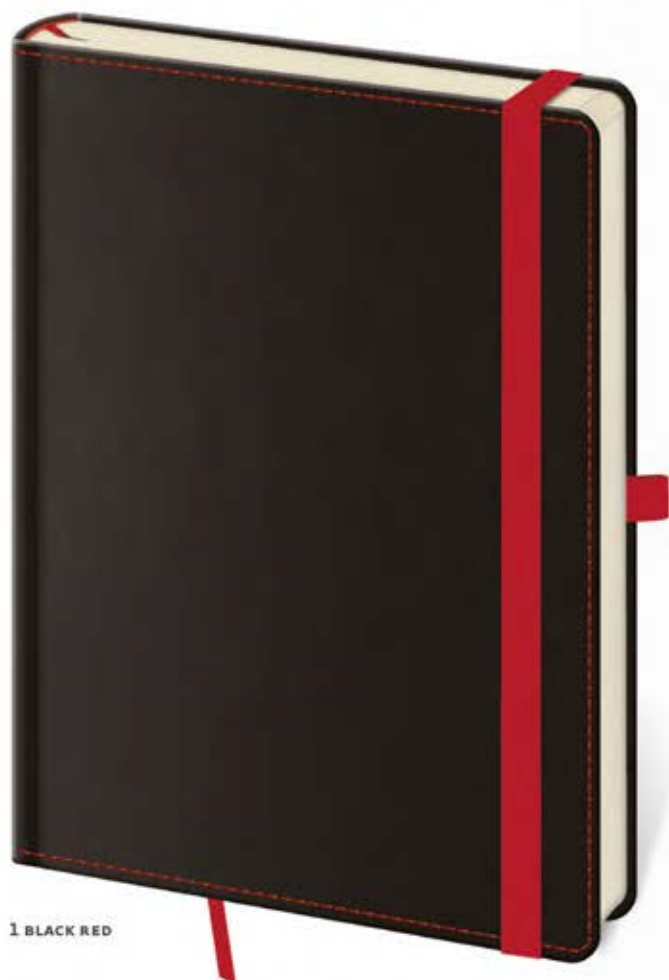

BLACK RED · BLACK GREEN

BLACK WHITE

obj. kód: **BB**

Elegantné dosky z matného materiálu na báze zušľachteného papiera bez štruktúry dopĺňajú farebne zladené doplnky v podobe pútka na perá a praktické gumičky na uzavretie zápisníka. Dizajn je doplnený obšitím dosiek a v prípade Black White veľmi výnimočnou potlačou.

• PRAKTICKÁ KAPSIČKA
• CHYTRÉ SAMOLEPKY

Tento dizajn dosiek
nájdete ešte medzi

DIÁRMI
str. 114

1 BLACK RED