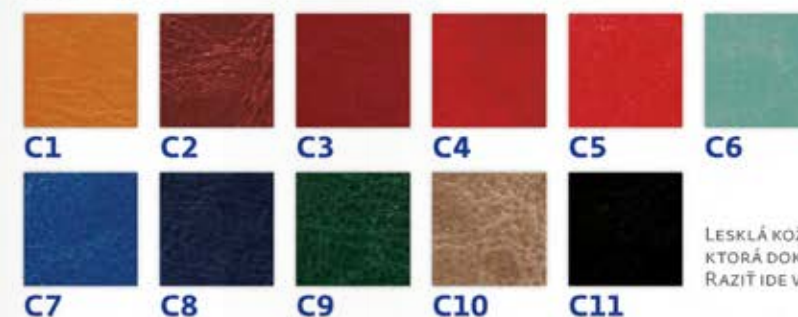

COWHIDE

LESKLÁ KOŽENKA, KTORÁ DOKONALE IMITUJE KOŽU. RAZIŤ IDE VÝHRADNE BEZ FÓLIE.