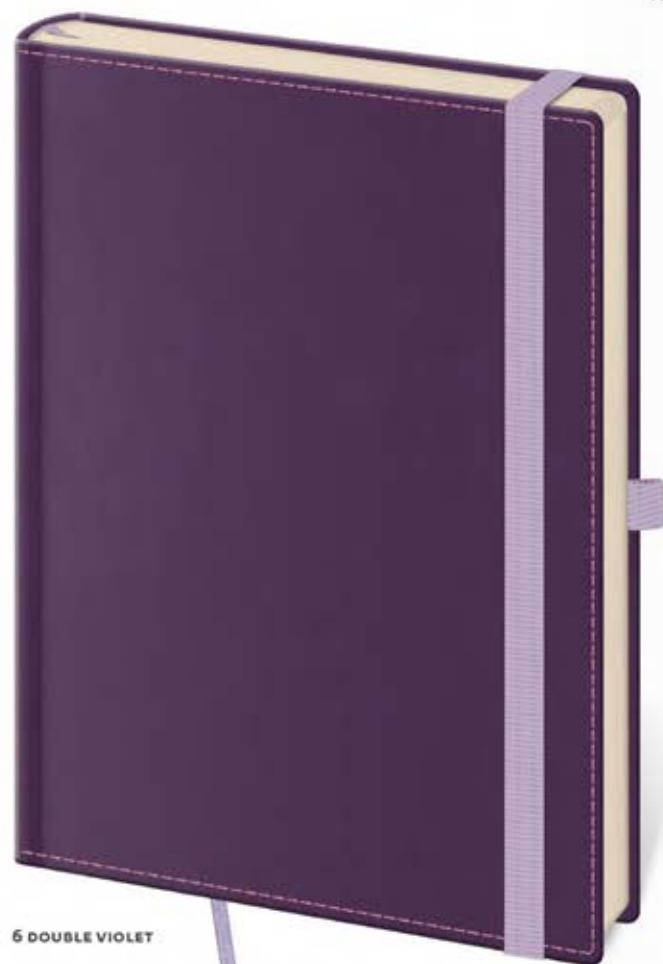

DOUBLE BLACK · DOUBLE BLUE

DOUBLE VIOLET

obj. kód: **BB**

Elegantné dosky z matného materiálu na báze zušľachteného papiera bez štruktúry dopĺňajú farebne zladené doplnky v podobe pútka na perá a praktické gumičky na uzavretie zápisníka. Dizajn je doplnený obšitím dosiek a v prípade Black White veľmi výnimočnou potlačou.

• PRAKTICKÁ KAPSIČKA
• CHYTRÉ SAMOLEPKY

*Tento dizajn dosiek
nájdete ešte medzi*

*DIÁRMI
str. 116*

6 DOUBLE VIOLET