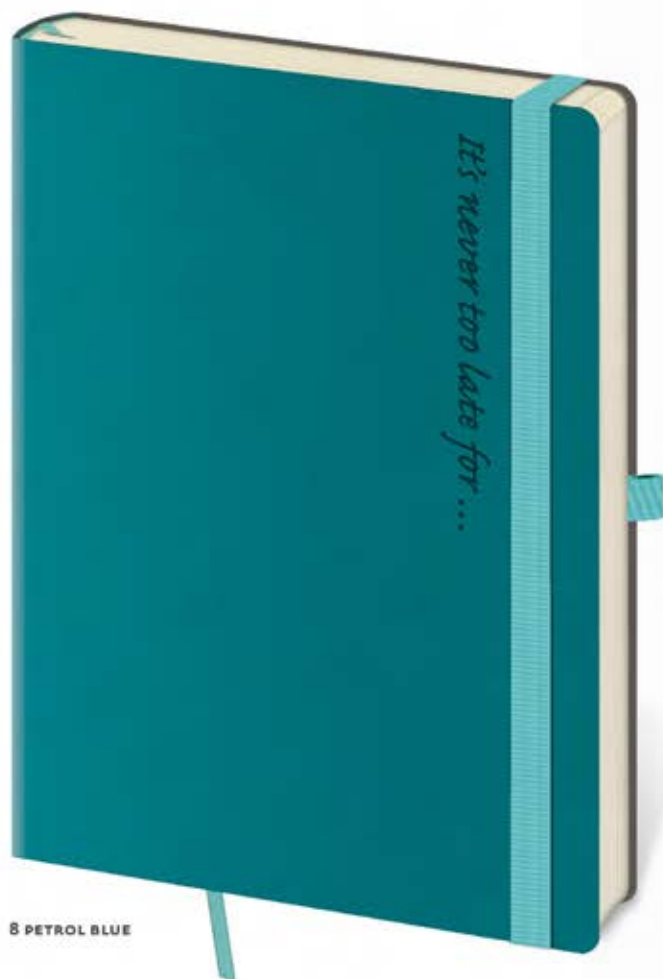

FLEXIES

obj. kód: BF

Obľúbená matná koženka Vivella predstavuje kvalitný a na dotyk príjemný materiál, ktorý umožňuje dosiahnuť perfektné výsledky pri razbe bez fólie. Keďže je koženka priamo nakaširovaná na lepenku, sú dosky zápisníka netradične tenké, vďaka čomu je zápisník Flexies ľahký a ohybný. Zápisník je doplnený praktickou gumičkou na uzatvorenie a pútkom na ceruzku.

flexies.

• PRAKTICKÁ KAPSIČKA
• CHYTRÉ SAMOLEPKY

Tento dizajn dosiek
nájdete ešte medzi

DIÁRMI
str. 112

8 PETROL BLUE